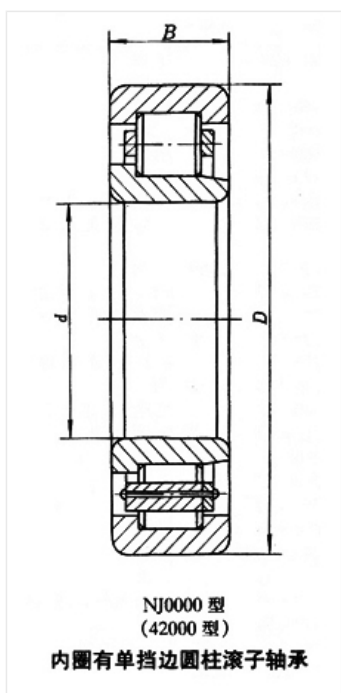

轴承型号 NJ426

外形尺寸(mm)

d: 130

D: 340

B: 78

极限转速(rpm)

脂润滑: 1500

油润滑: 1900

额定载荷

Cr(N): 782

Cr(N): 942

重量(kg) 39