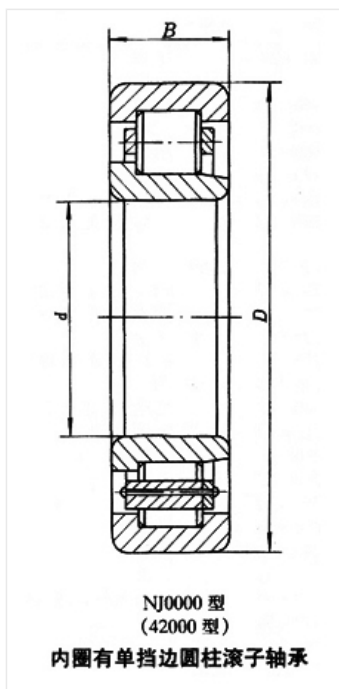

轴承型号 NJ428

外形尺寸(mm)

d: 140

D: 360

B: 82

极限转速(rpm)

脂润滑: 1400

油润滑: 1800

额定载荷

Cr(N): 845

Cr(N): 1020

重量(kg) —