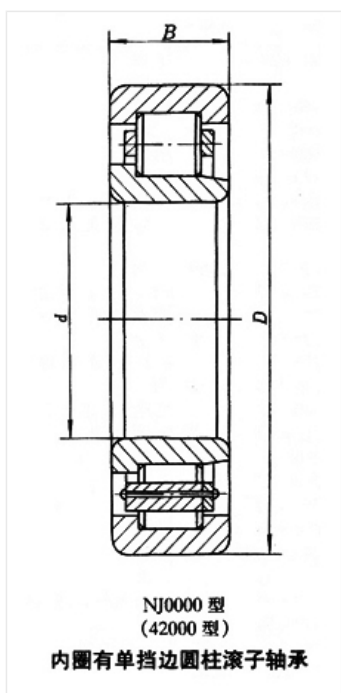

轴承型号 NJ1024

外形尺寸(mm)

d: 120

D: 180

B: 28

极限转速(rpm)

脂润滑: 2600

油润滑: 3400

额定载荷

Cr(N): 130

Cr(N): 168

重量(kg) 2.96