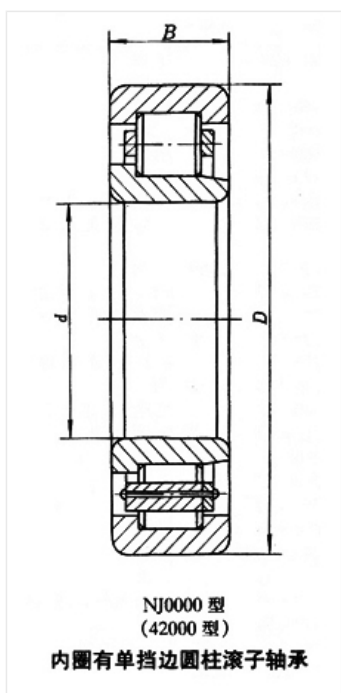

轴承型号 NJ2213E

外形尺寸(mm)

d: 65

D: 120

B: 31

极限转速(rpm)

脂润滑: 4500

油润滑: 5600

额定载荷

Cr(N): 142

Cr(N): 180

重量(kg) 1.48