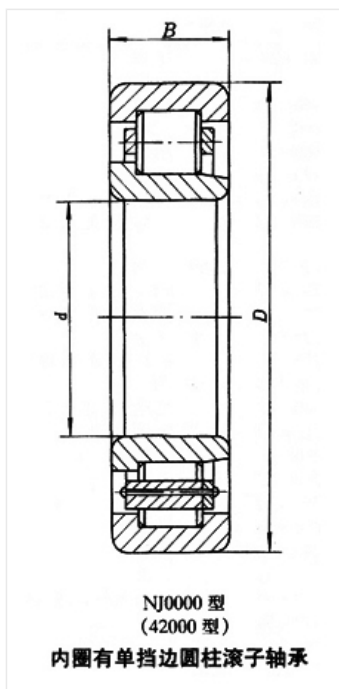

轴承型号 NJ2207E

外形尺寸(mm)

d: 35

D: 72

B: 23

极限转速(rpm)

脂润滑: 7500

油润滑: 9500

额定载荷

Cr(N): 57.5

Cr(N): 63

重量(kg) 0.414