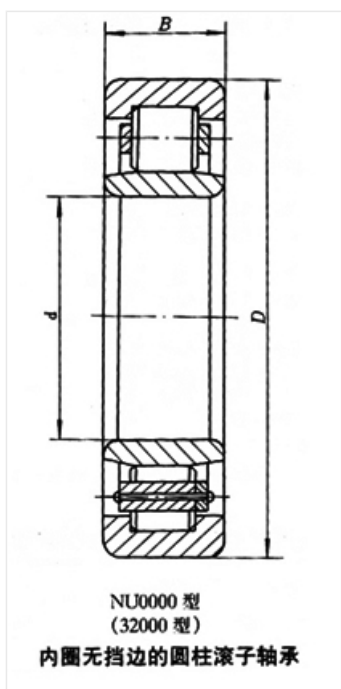

轴承型号 NU2226

外形尺寸(mm)

d: 130

D: 230

B: 64

极限转速(rpm)

脂润滑: 2000

油润滑: 2800

额定载荷

Cr(N): 368

Cr(N): 552

重量(kg) 11.5