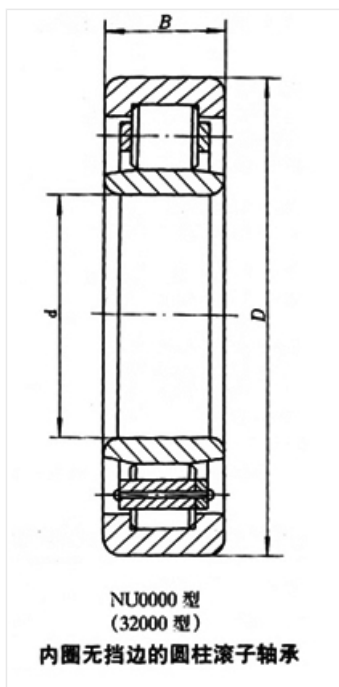

轴承型号 NU207E

外形尺寸(mm)

d: 35

D: 72

B: 17

极限转速(rpm)

脂润滑: 7500

油润滑: 9500

额定载荷

Cr(N): 46.5

Cr(N): 48

重量(kg) 0.311