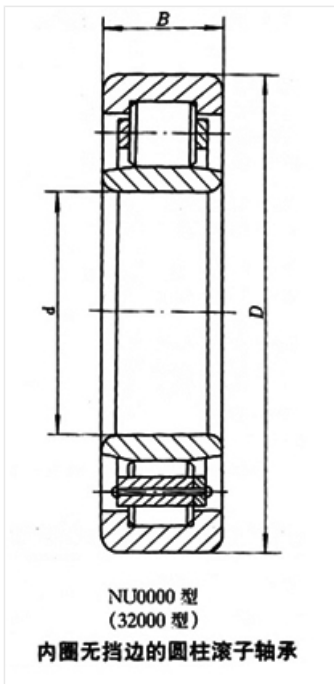

轴承型号 NU203

外形尺寸(mm)

d: 17

D: 40

B: 12

极限转速(rpm)

脂润滑: 14000

油润滑: 18000

额定载荷

Cr(N): 9.12

Cr(N): 7

重量(kg) —

NU0000 型
(32000 型)
内圈无挡边的圆柱滚子轴承