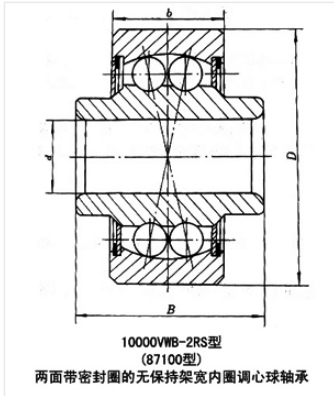

轴承型号 125-2ZWBV/YA5

外形尺寸(mm)

d: 5

D: 16

B: 5

极限转速(rpm)

脂润滑: -

油润滑: -