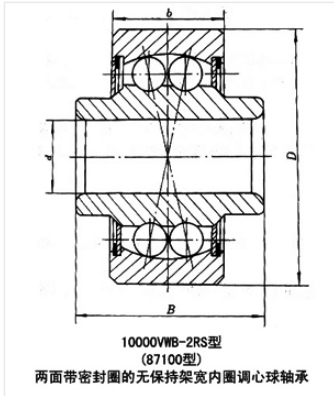

轴承型号 123/7X3-2ZWBV/C91

外形尺寸(mm)

d: 7

D: 24

B: 12

极限转速(rpm)

脂润滑: -

油润滑: -

额定载荷

Cr(N): -

Cr(N): -

重量(kg) 0.03