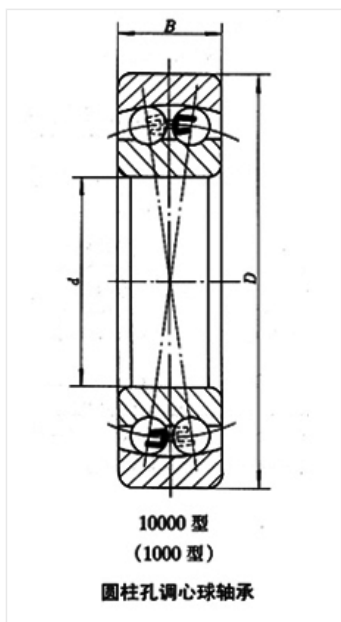

轴承型号 1212TN1

外形尺寸(mm)

d: 60

D: 110

B: 22

极限转速(rpm)

脂润滑: -

油润滑: -

额定载荷

Cr(N): -

Cr(N): -

重量(kg) 0.87