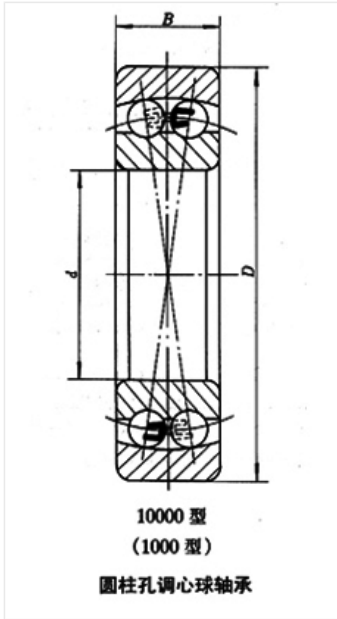

轴承型号 1213TN1

外形尺寸(mm)

d: 65

D: 120

B: 23

极限转速(rpm)

脂润滑: -

油润滑: -

额定载荷

Cr(N): -

Cr(N): -

重量(kg) 0.883