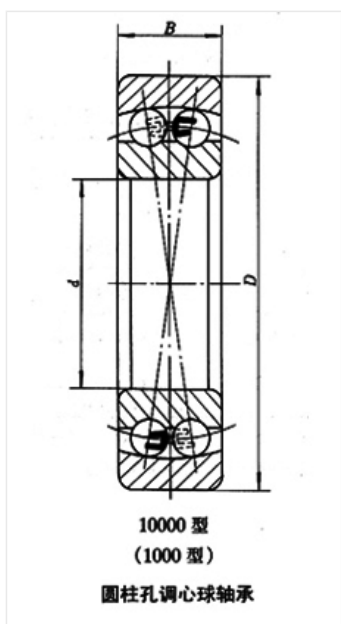

轴承型号 1217TN1

外形尺寸(mm)

d: 85

D: 150

B: 28

极限转速(rpm)

脂润滑: -

油润滑: -

额定载荷

Cr(N): -

Cr(N): -

重量(kg) 2.1