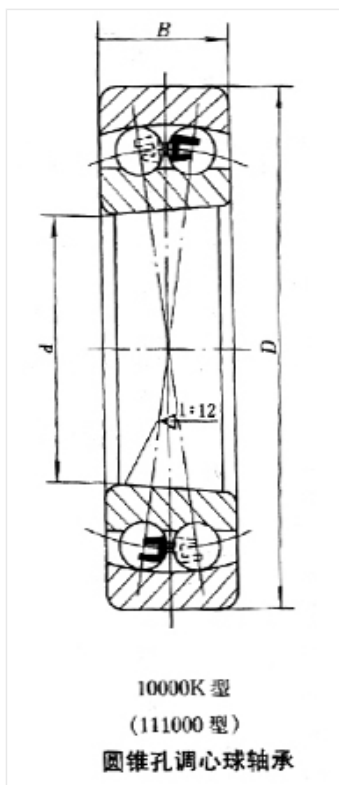

轴承型号 1216KTN1

外形尺寸(mm)

d: 80

D: 140

B: 26

极限转速(rpm)

脂润滑: -

油润滑: -

额定载荷

Cr(N): -

Cr(N): -

重量(kg) 1.6