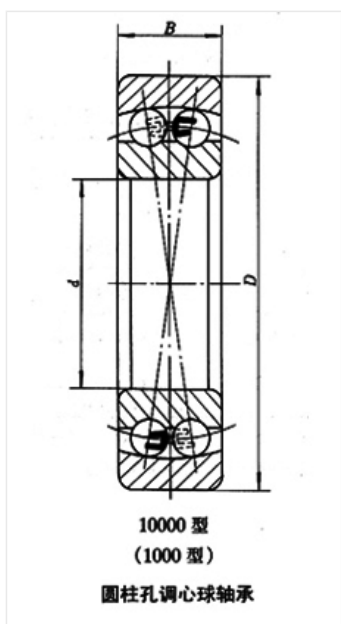

轴承型号 1300TN1

外形尺寸(mm)

d: 10

D: 35

B: 11

极限转速(rpm)

脂润滑: -

油润滑: -

额定载荷

Cr(N): -

Cr(N): -

重量(kg) 0.06