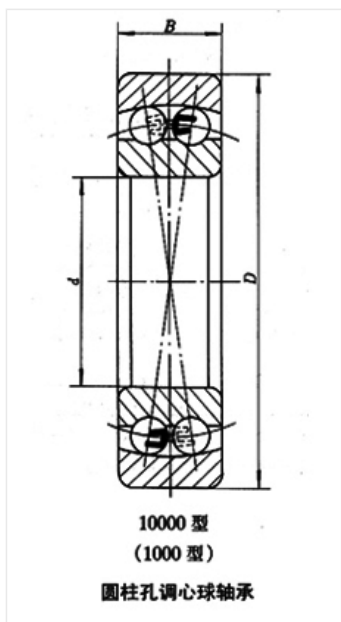

轴承型号 1302TN1

外形尺寸(mm)

d: 15

D: 42

B: 13

极限转速(rpm)

脂润滑: -

油润滑: -

额定载荷

Cr(N): -

Cr(N): -

重量(kg) 0.099