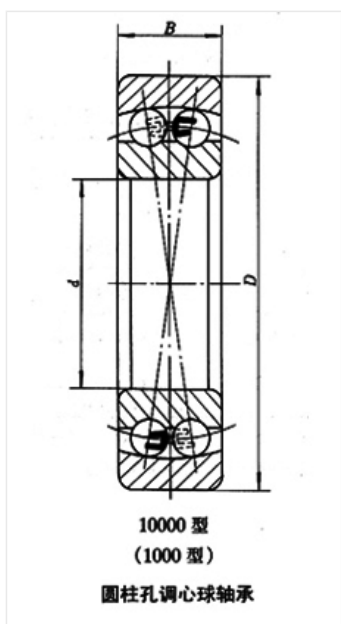

轴承型号 2212-2RSTN1

外形尺寸(mm)

d: 60

D: 110

B: 28

极限转速(rpm)

脂润滑: -

油润滑: -