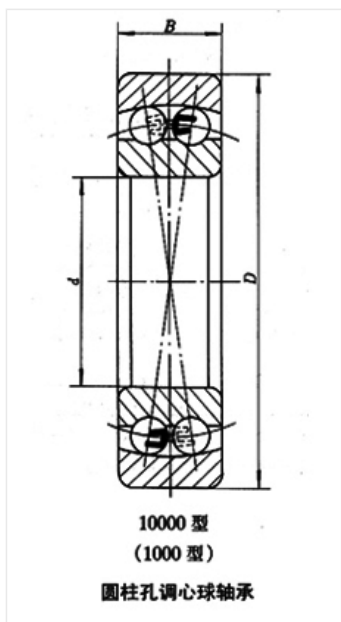

轴承型号 1307TN1

外形尺寸(mm)

d: 35

D: 80

B: 21

极限转速(rpm)

脂润滑: -

油润滑: -

额定载荷

Cr(N): -

Cr(N): -

重量(kg) 0.486