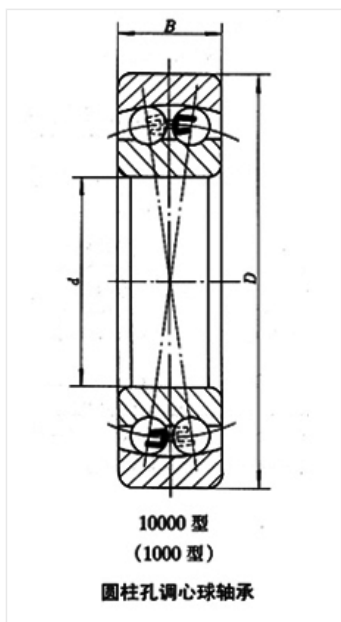

轴承型号 1311TN1

外形尺寸(mm)

d: 55

D: 120

B: 29

极限转速(rpm)

脂润滑: -

油润滑: -

额定载荷

Cr(N): -

Cr(N): -

重量(kg) 1.52