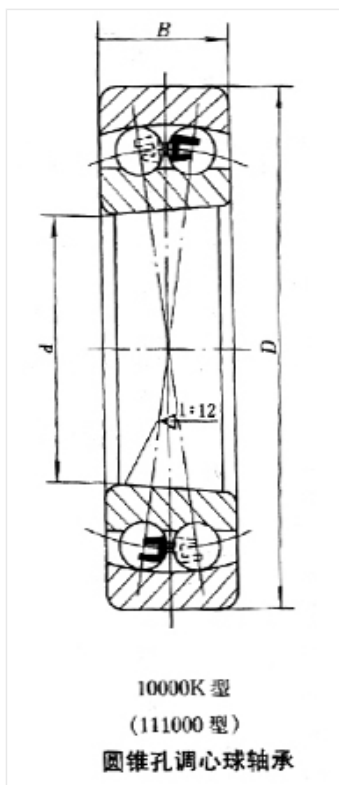

轴承型号 1316KTN1

外形尺寸(mm)

d: 80

D: 170

B: 39

极限转速(rpm)

脂润滑: -

油润滑: -

额定载荷

Cr(N): -

Cr(N): -

重量(kg) 4.18