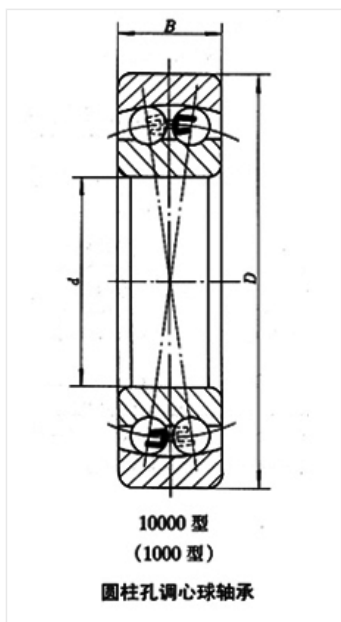

轴承型号 1314TN1

外形尺寸(mm)

d: 70

D: 150

B: 35

极限转速(rpm)

脂润滑: -

油润滑: -