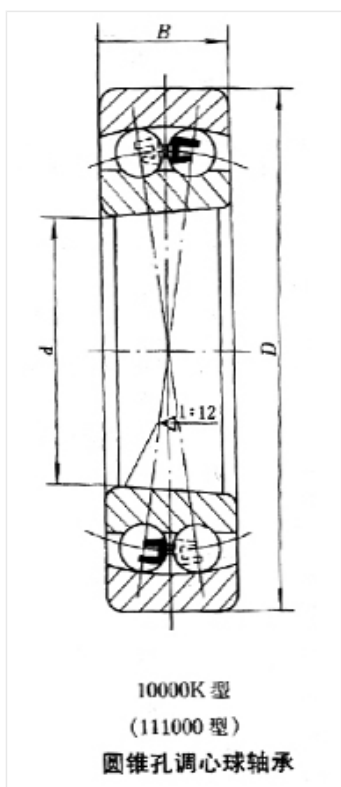

轴承型号 1313KTN1

外形尺寸(mm)

d: 65

D: 140

B: 33

极限转速(rpm)

脂润滑: -

油润滑: -

额定载荷

Cr(N): -

Cr(N): -

重量(kg) 2.36

10000K型
(111000型)
圆锥孔调心球轴承