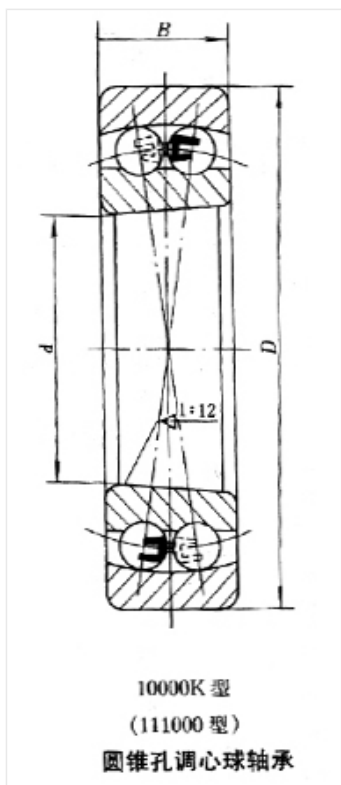

轴承型号 1315KTN1

外形尺寸(mm)

d: 75

D: 160

B: 37

极限转速(rpm)

脂润滑: -

油润滑: -

额定载荷

Cr(N): -

Cr(N): -

重量(kg) 3.55