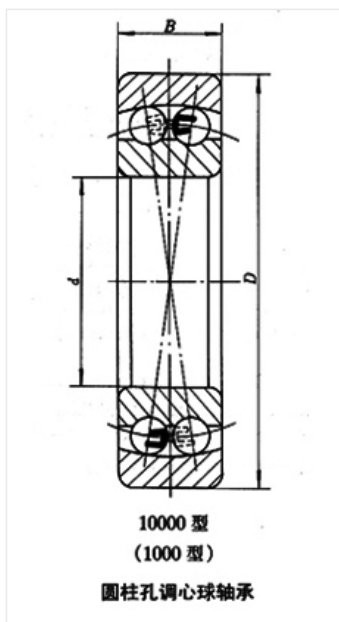

轴承型号 1317TN1

外形尺寸(mm)

d: 85

D: 180

B: 41

极限转速(rpm)

脂润滑: -

油润滑: -

额定载荷

Cr(N): -

Cr(N): -

重量(kg) 4.95