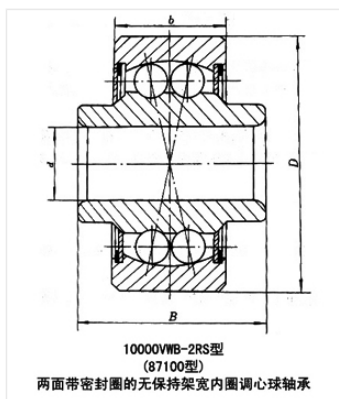

轴承型号 1325-2ZWBV

外形尺寸(mm)

d: 5

D: 16

B: 8

极限转速(rpm)

脂润滑: -

油润滑: -