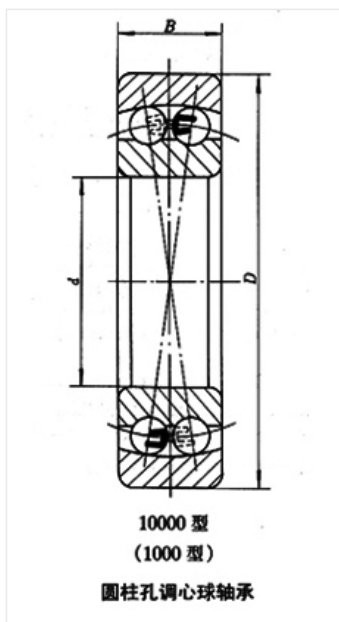

轴承型号 2200TN1

外形尺寸(mm)

d: 10

D: 30

B: 14

极限转速(rpm)

脂润滑: -

油润滑: -