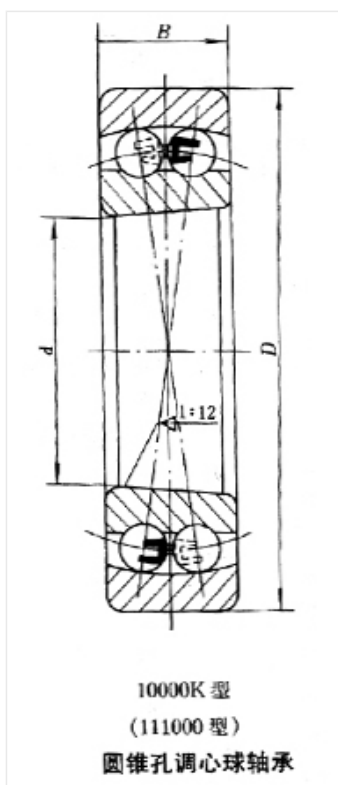

轴承型号 2204K-2RSTN1

外形尺寸(mm)

d: 20

D: 47

B: 18

极限转速(rpm)

脂润滑: -

油润滑: -

额定载荷

Cr(N): -

Cr(N): -

重量(kg) 0