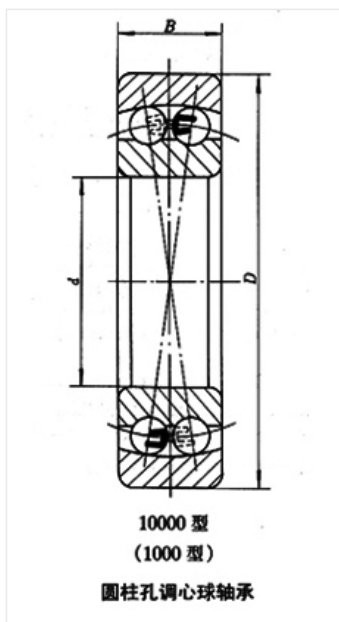

轴承型号 2204TN1

外形尺寸(mm)

d: 20

D: 47

B: 18

极限转速(rpm)

脂润滑: -

油润滑: -

额定载荷

Cr(N): -

Cr(N): -

重量(kg) 0.152