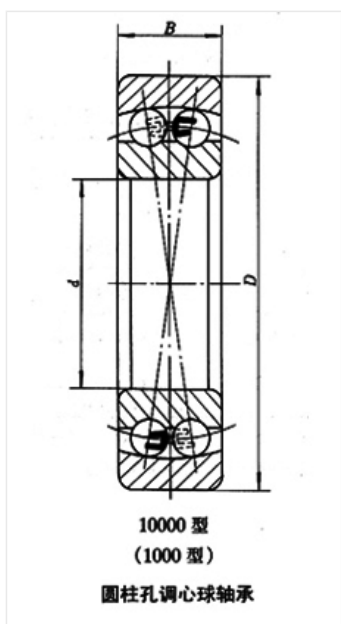

轴承型号 2207-2RSTN1

外形尺寸(mm)

d: 35

D: 72

B: 23

极限转速(rpm)

脂润滑: -

油润滑: -