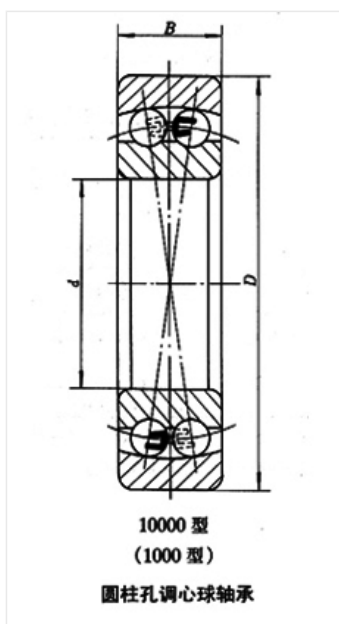

轴承型号 2208TN1

外形尺寸(mm)

d: 40

D: 80

B: 23

极限转速(rpm)

脂润滑: -

油润滑: -

额定载荷

Cr(N): -

Cr(N): -

重量(kg) 0.475