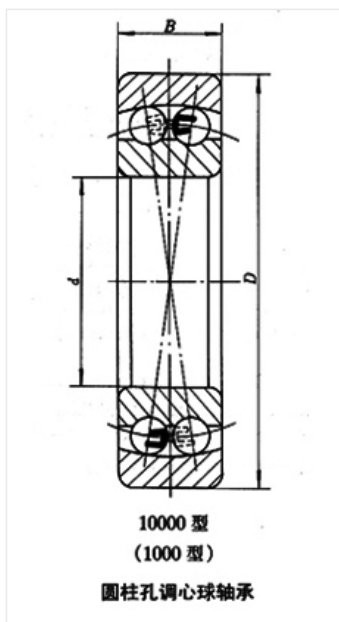

轴承型号 2208TN1

外形尺寸(mm)

d: 40

D: 80

B: 23

极限转速(rpm)

脂润滑: -

油润滑: -

额定载荷

Cr(N): -

Cr(N): -

重量(kg) 0.475