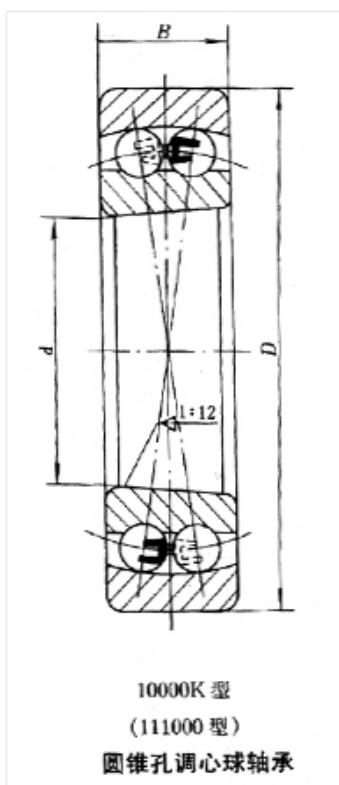

轴承型号 2209K-2RSTN1

外形尺寸(mm)

d: 45

D: 85

B: 23

极限转速(rpm)

脂润滑: -

油润滑: -

额定载荷

Cr(N): -

Cr(N): -

重量(kg) 0