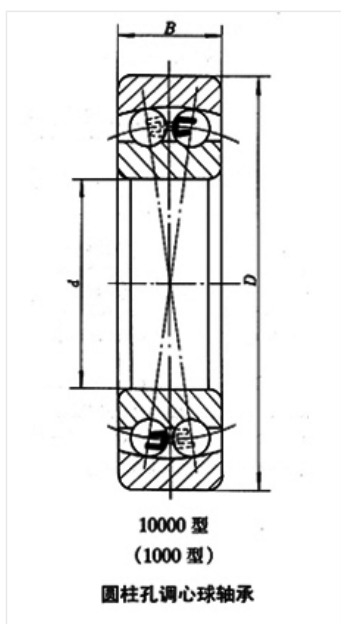

轴承型号 2216TN1

外形尺寸(mm)

d: 80

D: 140

B: 33

极限转速(rpm)

脂润滑: -

油润滑: -

额定载荷

Cr(N): -

Cr(N): -

重量(kg) 2.19