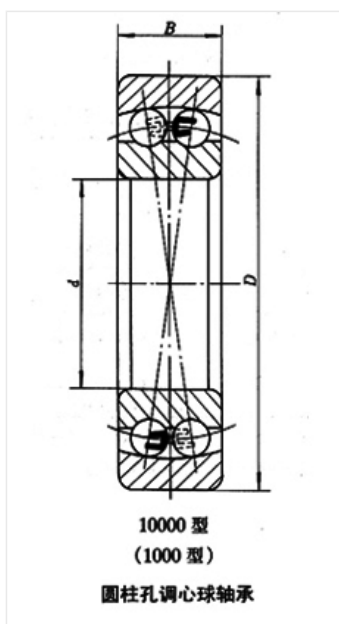

轴承型号 2303-2RSTN1

外形尺寸(mm)

d: 17

D: 47

B: 19

极限转速(rpm)

脂润滑: -

油润滑: -

额定载荷

Cr(N): -

Cr(N): -

重量(kg) 0.219