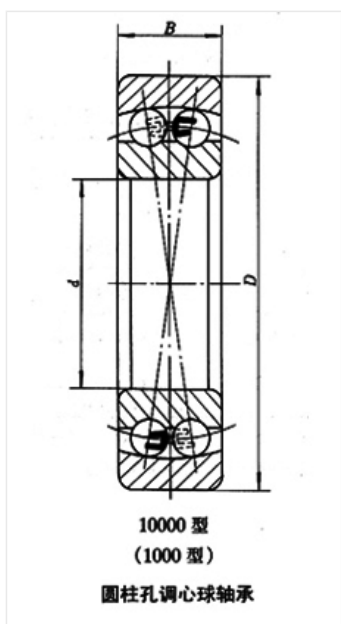

轴承型号 2304-2RSTN1

外形尺寸(mm)

d: 20

D: 52

B: 21

极限转速(rpm)

脂润滑: -

油润滑: -

额定载荷

Cr(N): -

Cr(N): -

重量(kg) 0.152