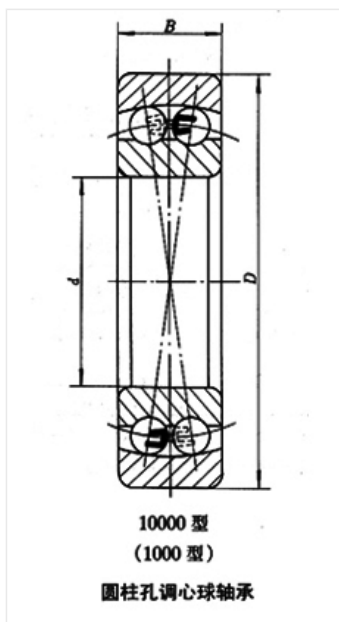

轴承型号 2305TN1

外形尺寸(mm)

d: 25

D: 62

B: 24

极限转速(rpm)

脂润滑: -

油润滑: -

额定载荷

Cr(N): -

Cr(N): -

重量(kg) 0.354

10000 型  
(1000 型)  
圆柱孔调心球轴承