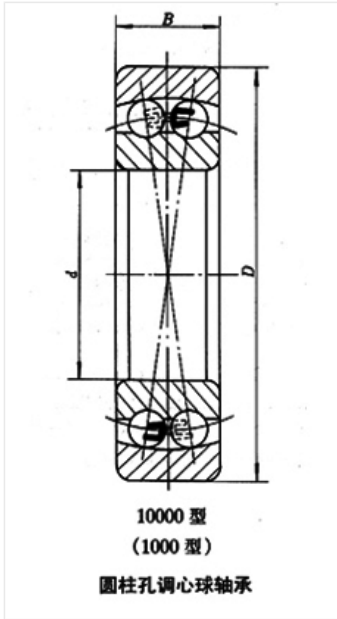

轴承型号 2307-2RSTN1

外形尺寸(mm)

d: 35

D: 80

B: 31

极限转速(rpm)

脂润滑: -

油润滑: -

额定载荷

Cr(N): -

Cr(N): -

重量(kg) 0