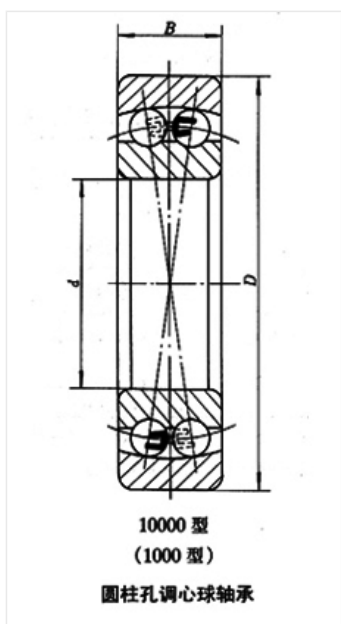

轴承型号 2308TN1

外形尺寸(mm)

d: 40

D: 90

B: 33

极限转速(rpm)

脂润滑: -

油润滑: -

额定载荷

Cr(N): -

Cr(N): -

重量(kg) 0.901