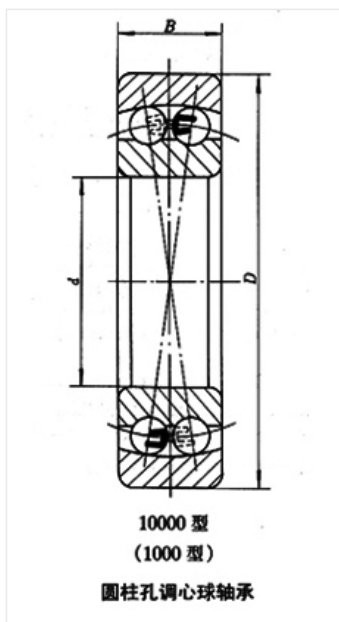

轴承型号 2322J

外形尺寸(mm)

d: 110

D: 240

B: 80

极限转速(rpm)

脂润滑: -

油润滑: -

额定载荷

Cr(N): -

Cr(N): -

重量(kg) 16.1