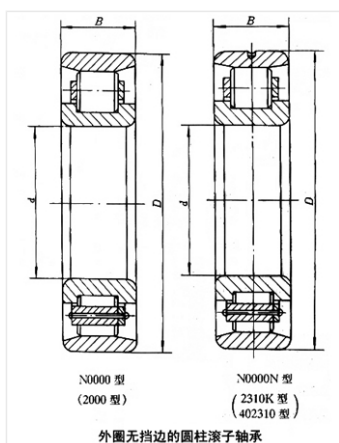

轴承型号 N82/32M

外形尺寸(mm)

d: 35

D: 65

B: 11

极限转速(rpm)

脂润滑: —

油润滑: —

额定载荷

Cr(N): —

Cr(N): —

重量(kg) 0.2