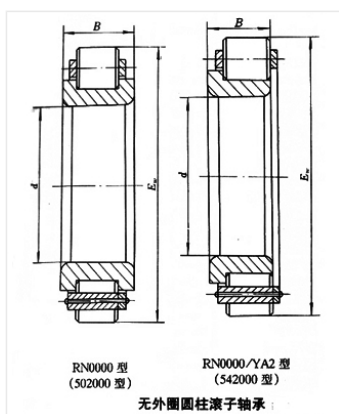

轴承型号 RN312

外形尺寸(mm)

d: 60

D: 113

B: 31

极限转速(rpm)

脂润滑: —

油润滑: —

额定载荷

Cr(N): —

Cr(N): —

重量(kg) 1.11