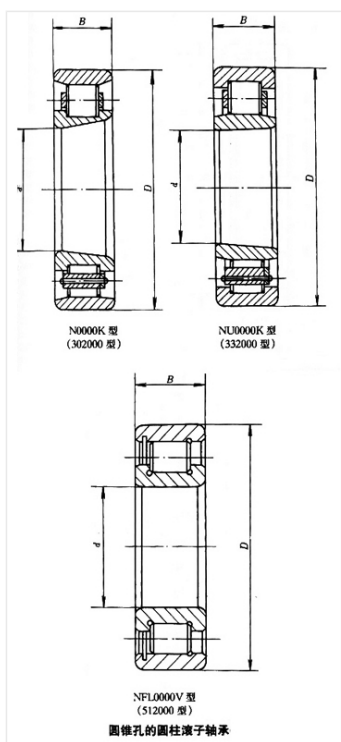

轴承型号 N216

外形尺寸(mm)

d: 80

D: 140

B: 26

极限转速(rpm)

脂润滑: —

油润滑: —

额定载荷

Cr(N): —

Cr(N): —

重量(kg) 1.72