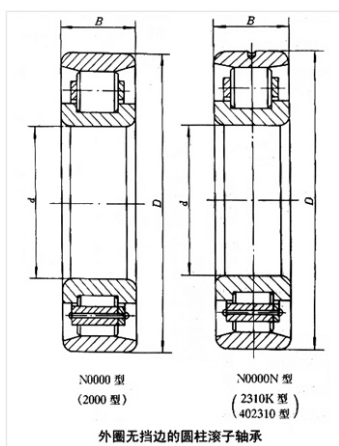

轴承型号 N207

外形尺寸(mm)

d: 35

D: 72

B: 17

极限转速(rpm)

脂润滑: —

油润滑: —

额定载荷

Cr(N): —

Cr(N): —

重量(kg) 0.344