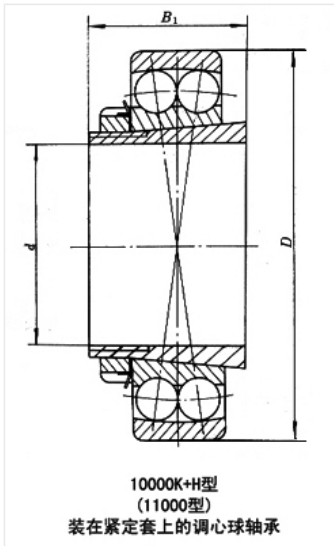

轴承型号 2317K+H2317

外形尺寸(mm)

d: 75

D: 180

B: 60

极限转速(rpm)

脂润滑: -

油润滑: -