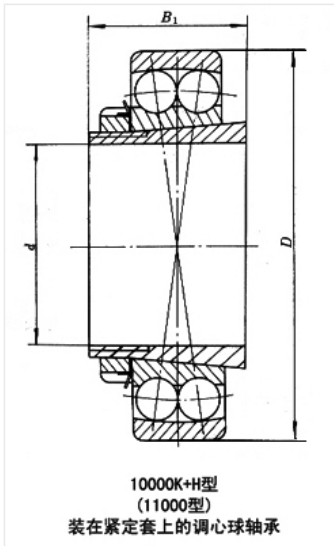

轴承型号 2312K+H2312

外形尺寸(mm)

d: 55

D: 130

B: 46

极限转速(rpm)

脂润滑: -

油润滑: -