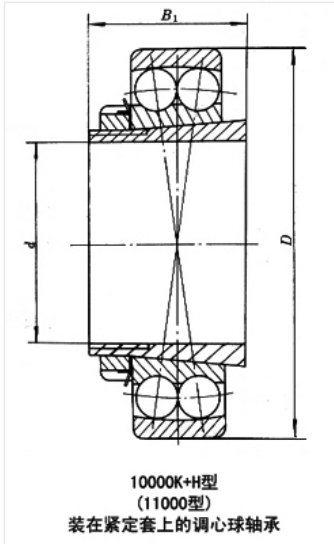

轴承型号 2305K+H2305

外形尺寸(mm)

d: 20

D: 62

B: 24

10000K+H型
(11000型)
装在紧定套上的调心球轴承

极限转速(rpm)

脂润滑: -

油润滑: -

额定载荷

Cr(N): -

Cr(N): -

重量(kg) -