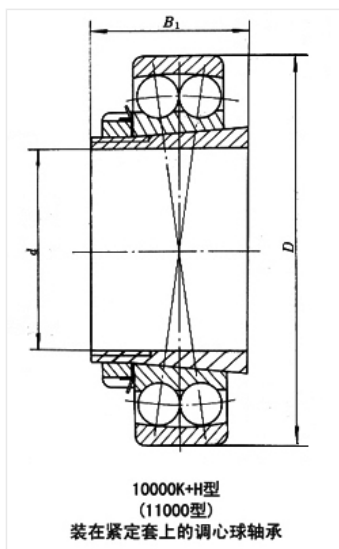

轴承型号 2304K+H2304

外形尺寸(mm)

d: 17

D: 52

B: 21

极限转速(rpm)

脂润滑: -

油润滑: -