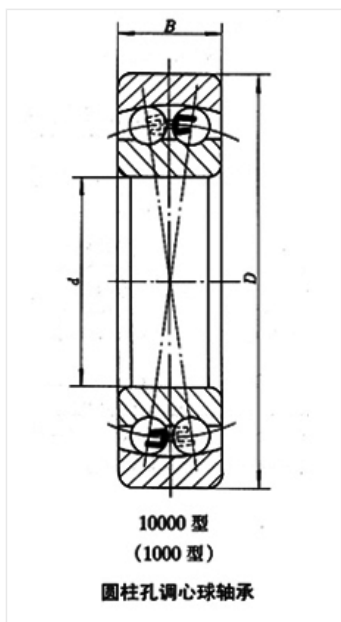

轴承型号 1206

外形尺寸(mm)

d: 30

D: 62

B: 16

极限转速(rpm)

脂润滑: 9900

油润滑: 12000

额定载荷

Cr(N): 15.6

Cr(N): 4.65

重量(kg) 0.22