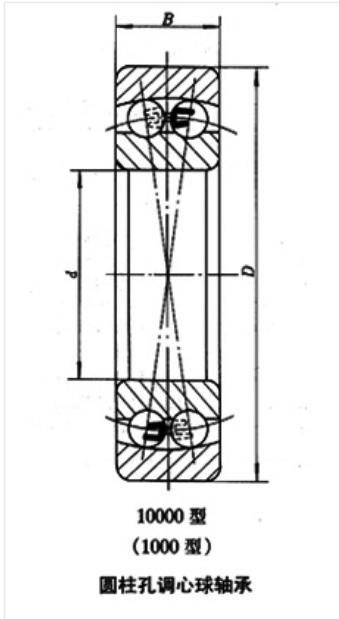

轴承型号 1305

外形尺寸(mm)

d: 25

D: 62

B: 17

极限转速(rpm)

脂润滑: 9900

油润滑: 12000

额定载荷

Cr(N): 18

Cr(N): 5

重量(kg) 0.257