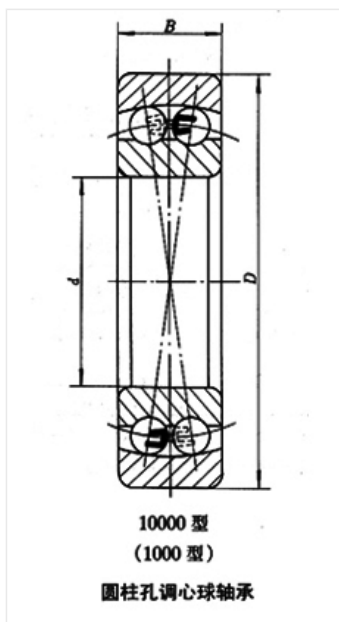

轴承型号 1300

外形尺寸(mm)

d: 10

D: 35

B: 11

极限转速(rpm)

脂润滑: 20000

油润滑: 24000

额定载荷

Cr(N): 7.25

Cr(N): 1.6

重量(kg) 0.058

10000 型  
(1000 型)  
圆柱孔调心球轴承