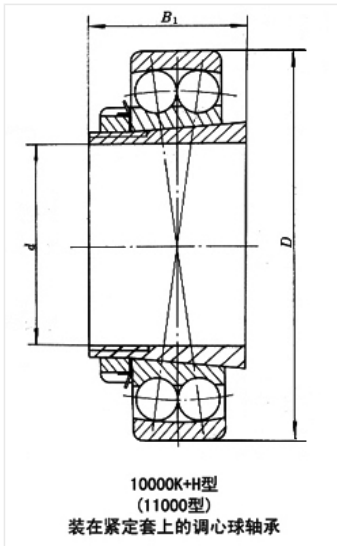

轴承型号 2204K+H304

外形尺寸(mm)

d: 17

D: 47

B: 18

极限转速(rpm)

脂润滑: -

油润滑: -